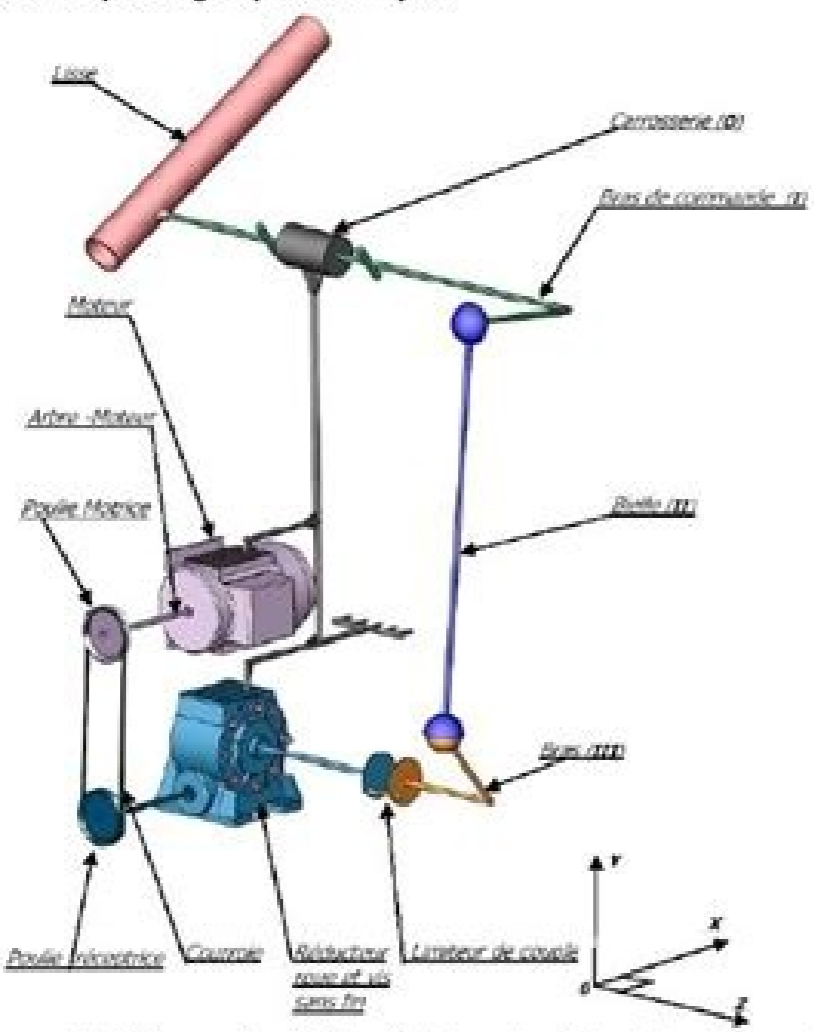

I'm not robot

[Continue](#)

Symboles :

II.3.3 Schéma cinématique du groupe mécanique :

II.4 Tableau des caractéristiques des différents éléments de la chaîne d'énergie.

Description	Caractéristiques	Valeurs
un moteur asynchrone triphasé Mt (voir caractéristiques page3)	Tension d'alimentation	$U = 220V/380V$
Système poulie-courroie	Rapport de réduction	r_{poul} = fonction des poulies
	Rendement	$\eta_{poul} = 0.78$
Un réducteur Roue et vis	Rapport de réduction	r_{roue} = fonction de la roue et de la vis sans fin
	Rendement	$\eta_{roue} = 0.5$
Un bras de commande	Débattement angulaire	$\theta_{br} = 90^\circ$
Un limiteur de couple	Effort maximum de la lisse sur l'obstacle.	150 N